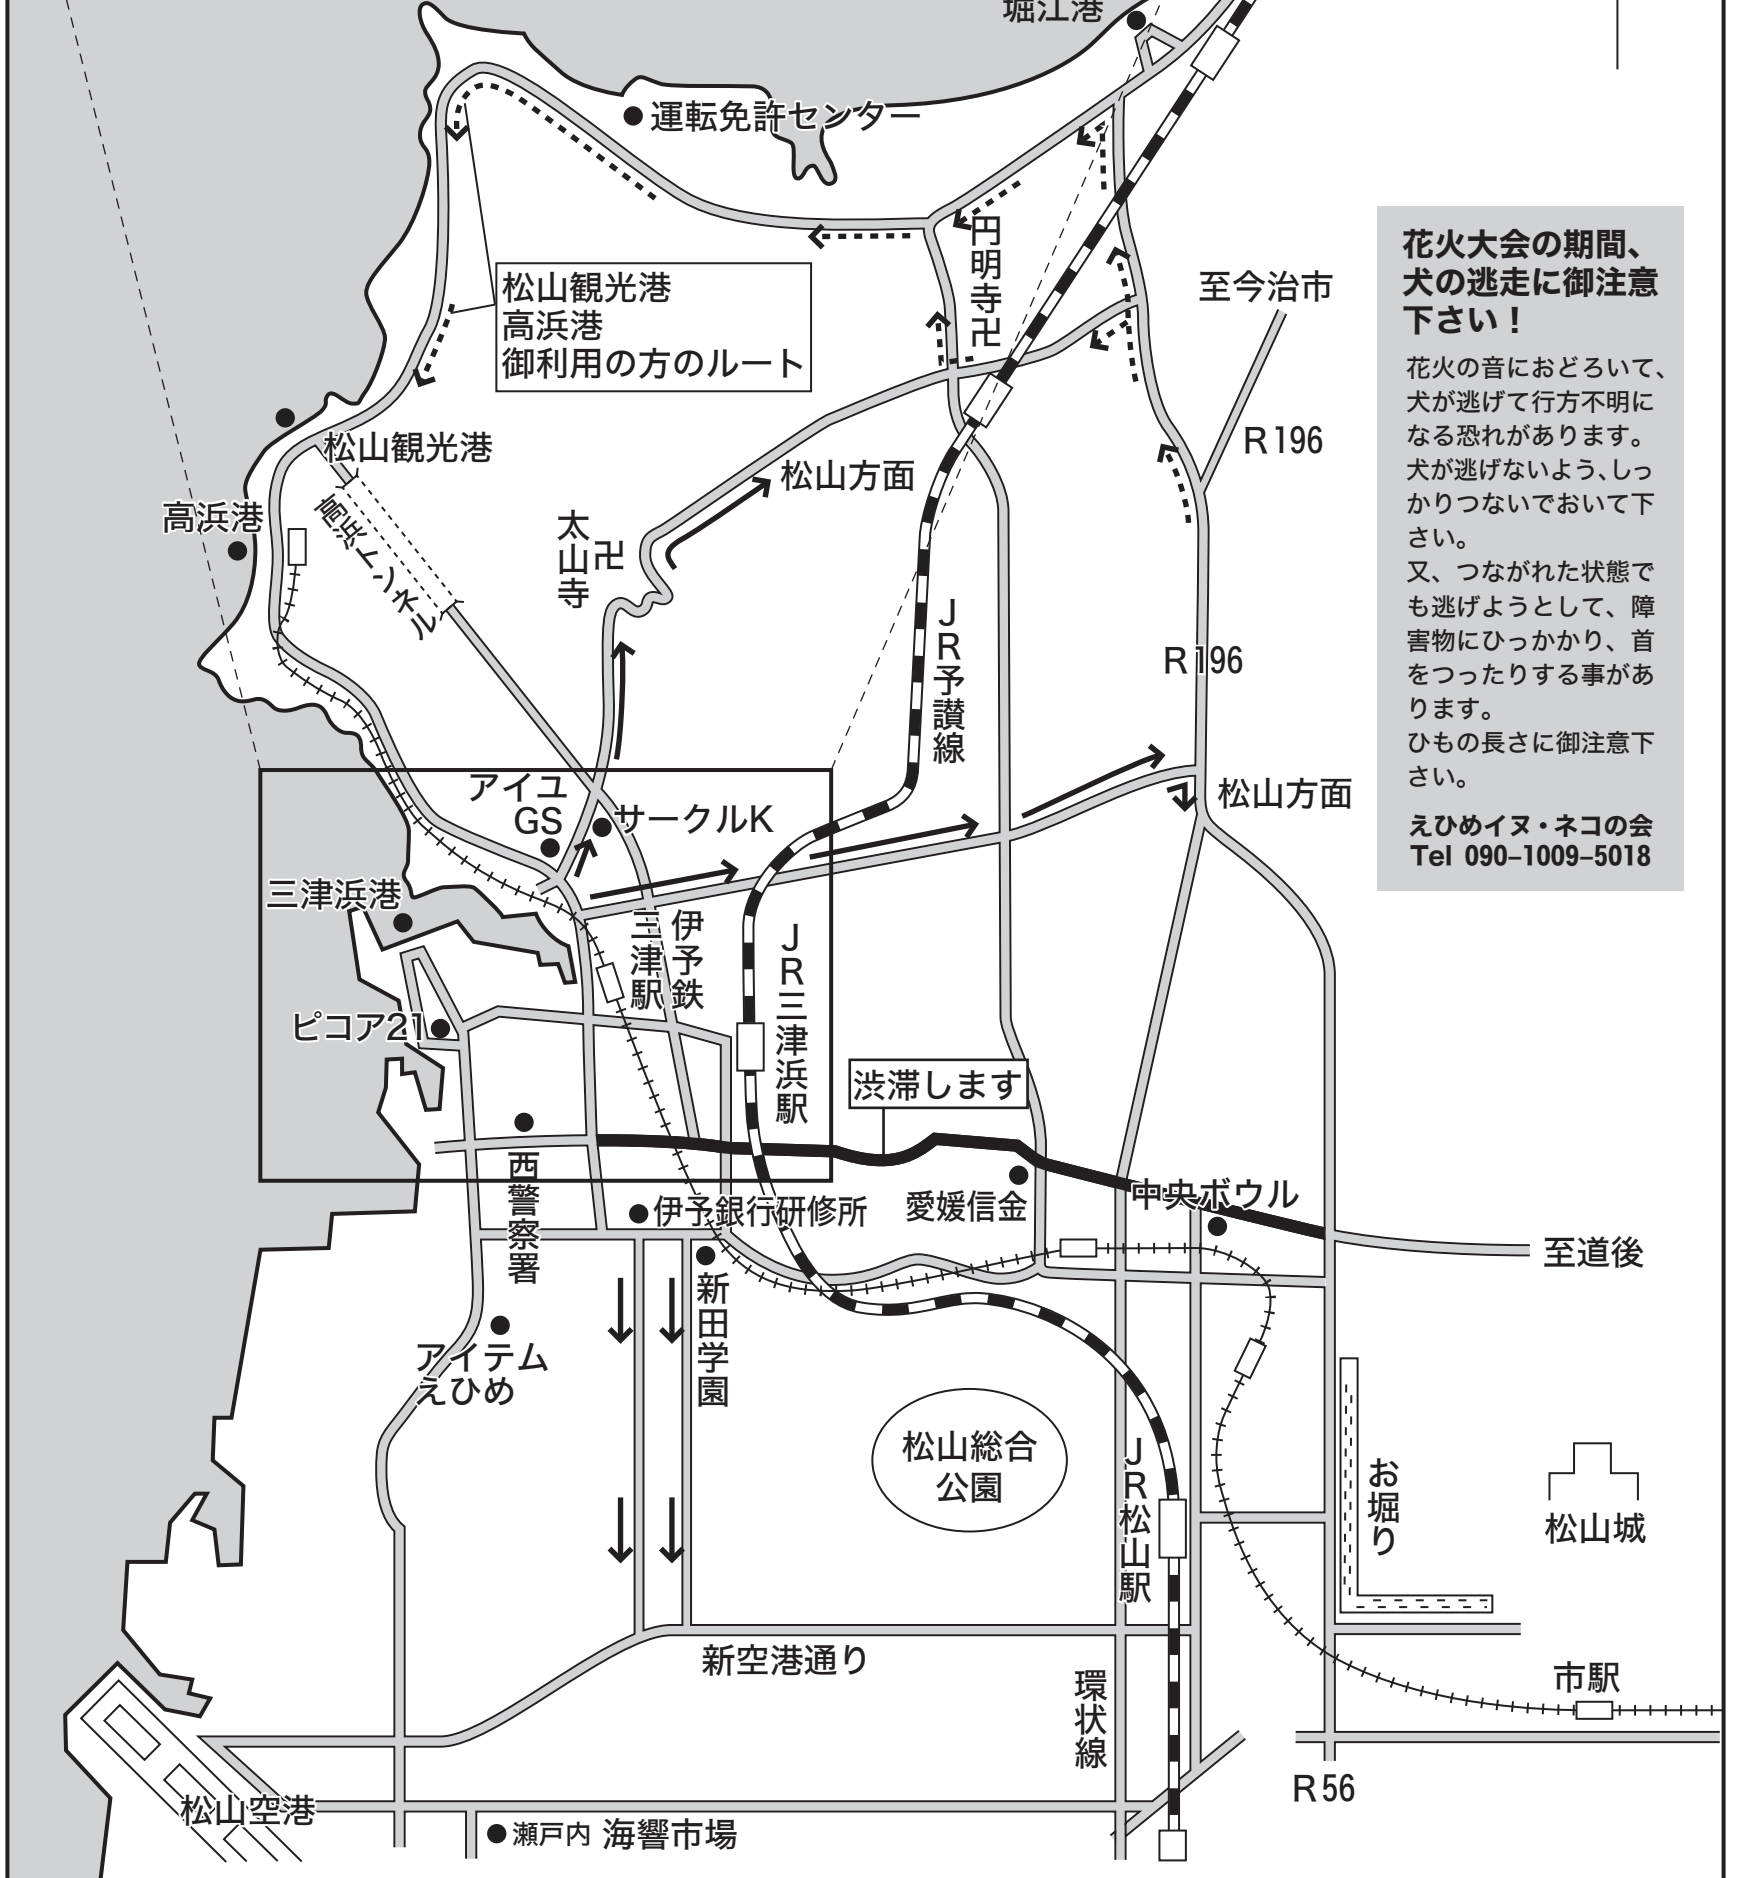

迂回路案内

※渋滞が予想されます。
迂回路にお廻りください。

三津浜港利用のお客様迂回路

花火大会の期間、犬の逃走に御注意下さい！

花火の音におどろいて、犬が逃げて行方不明になる恐れがあります。犬が逃げないよう、しっかりついておいて下さい。

又、つながれた状態でも逃げようとして、障害物にひっかかり、首をつったりする事があります。ひもの長さに御注意下さい。

えひめイヌ・ネコの会
Tel 090-1009-5018