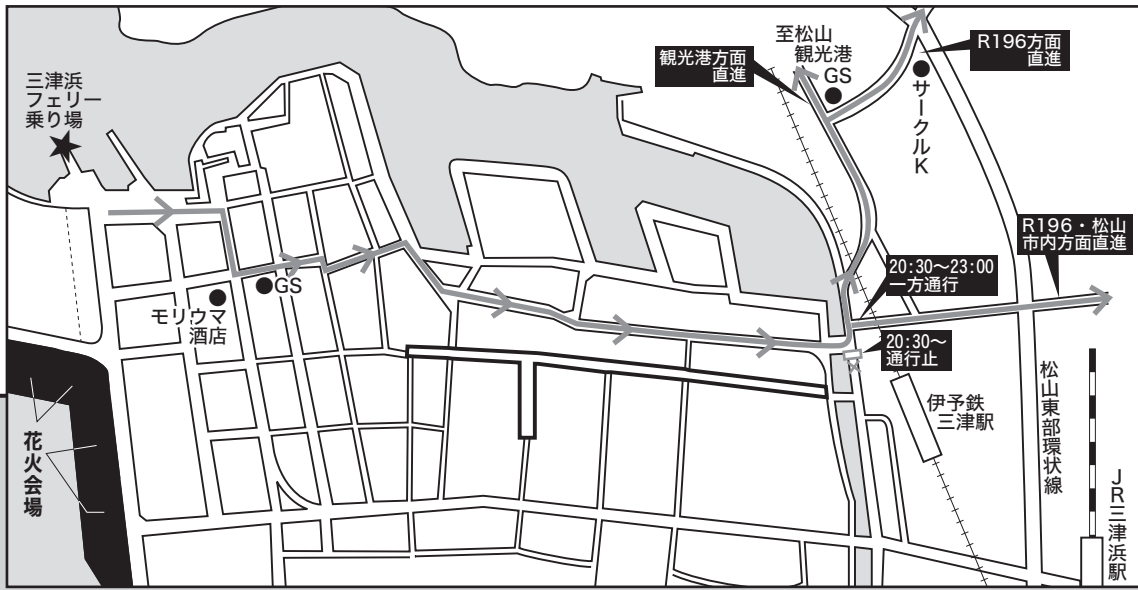

迂回路案内

※渋滞が予想されます。
迂回路にお廻りください。

三津浜港利用のお客様迂回路

花火大会の期間、犬の逃走に御注意下さい！

花火の音におどろいて、犬が逃げて行方不明になる恐れがあります。犬が逃げないよう、しっかりついておいて下さい。

又、つながれた状態でも逃げようとして、障害物にひっかかり、首をつったりする事があります。ひもの長さに御注意下さい。

えひめイヌ・ネコの会
Tel 090-1009-5018