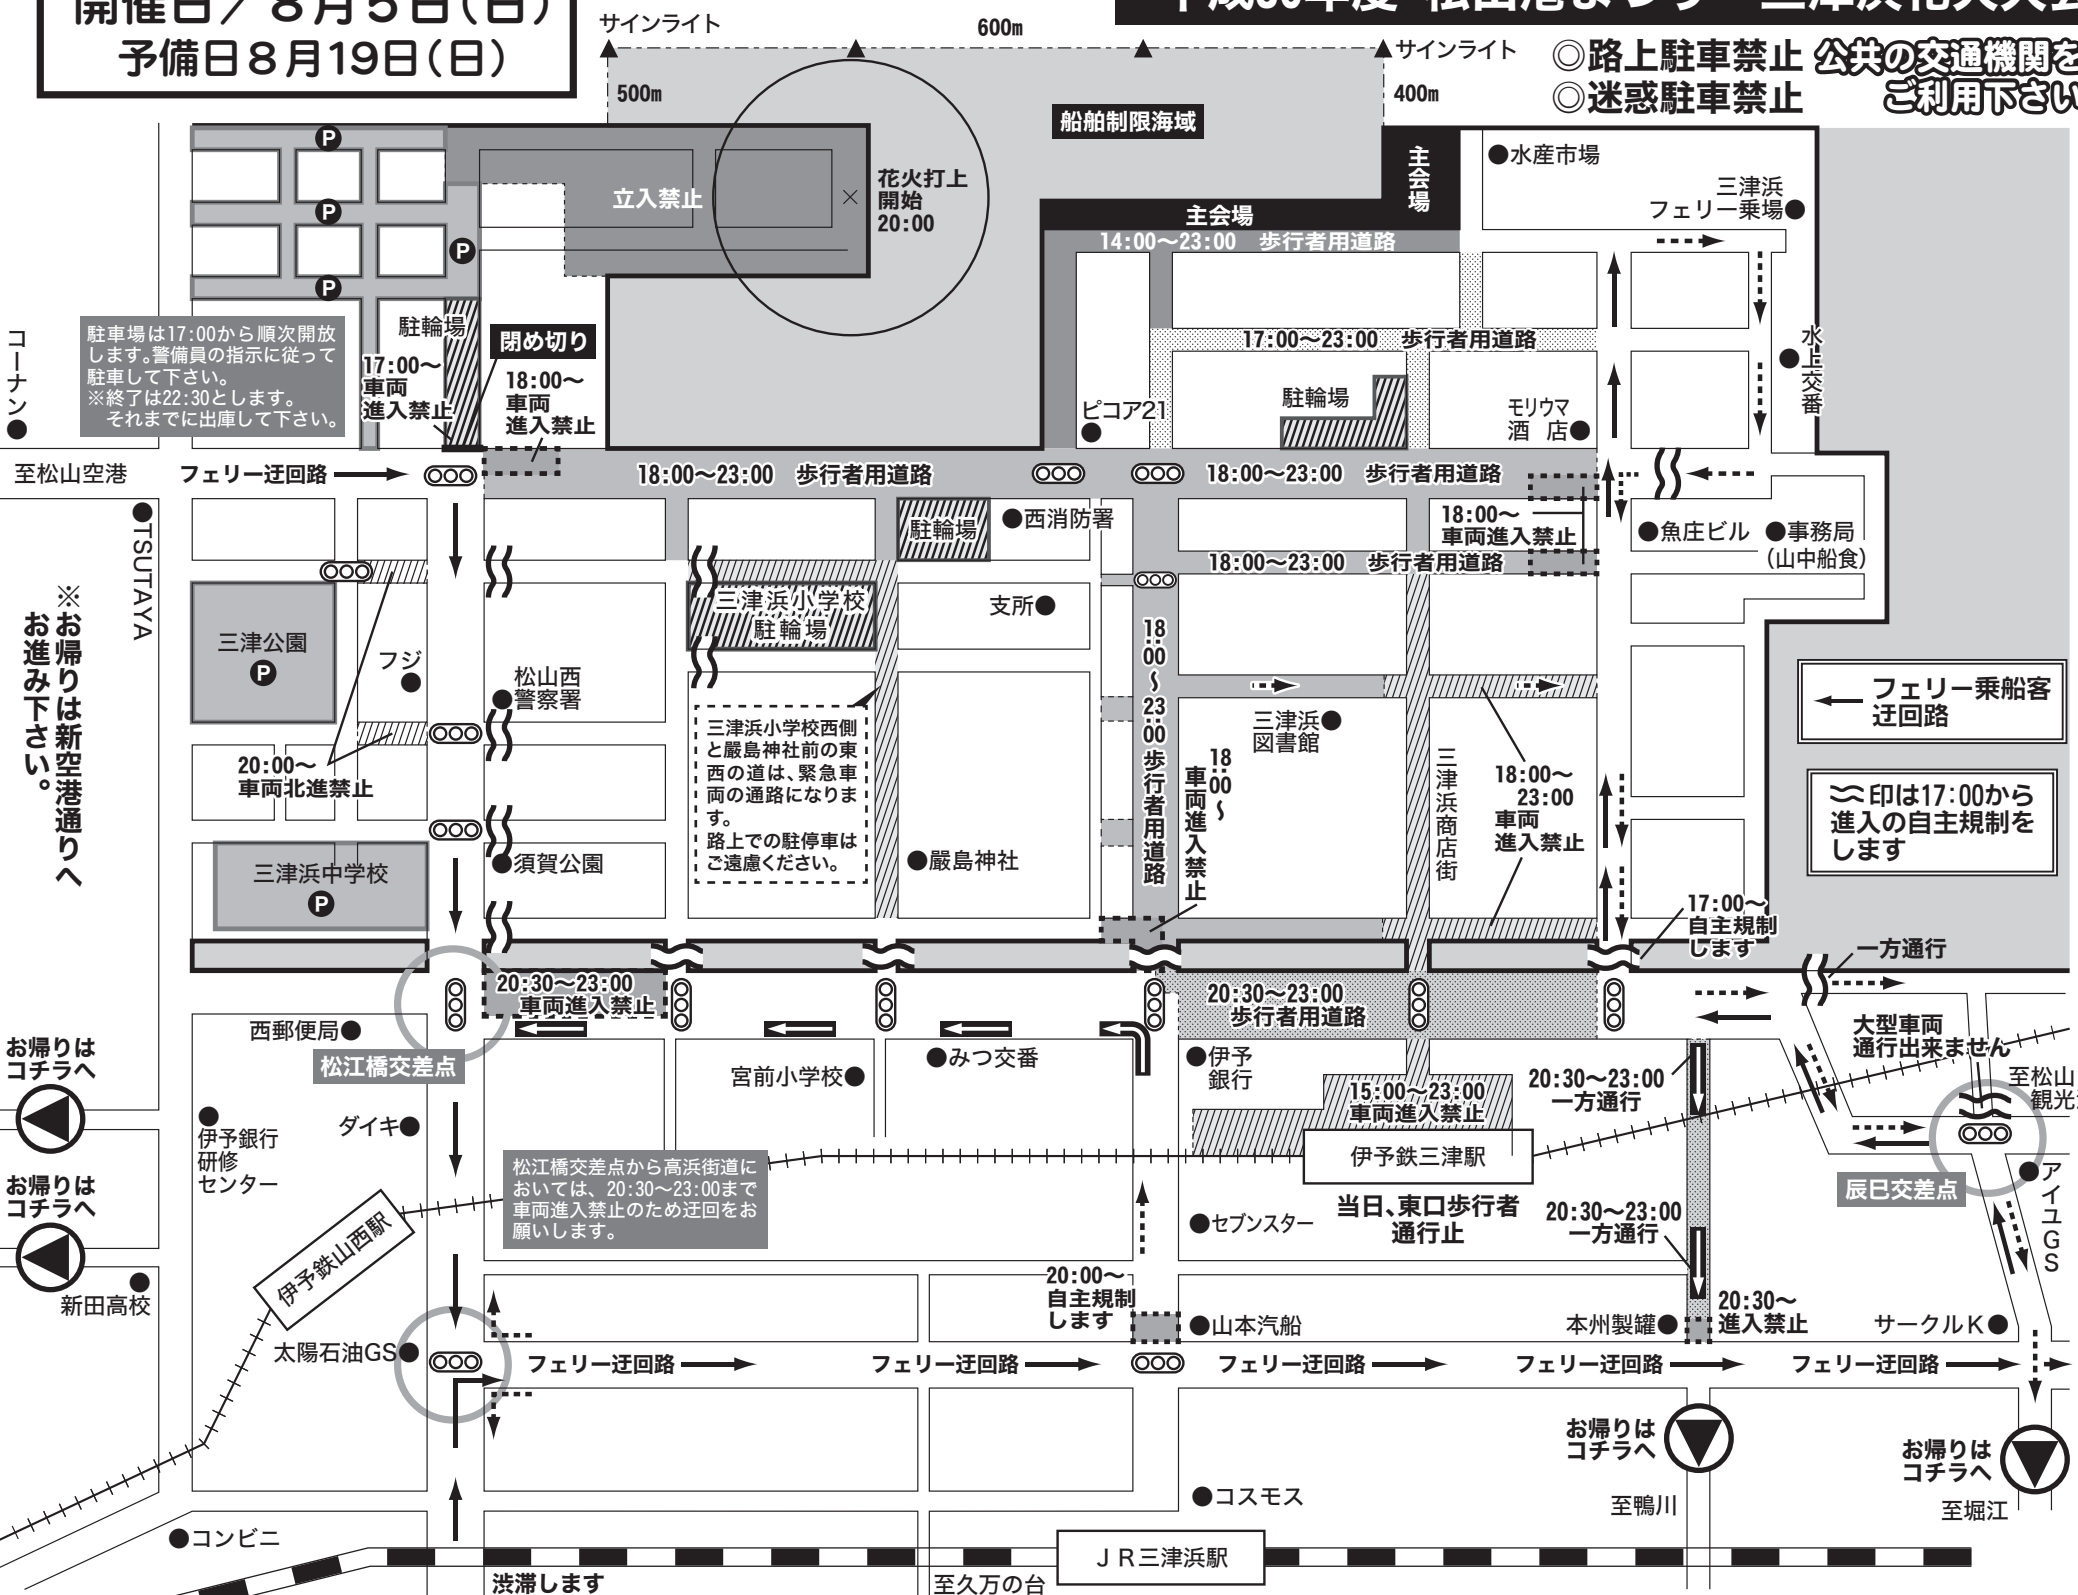

開催日 / 8月5日(日)
予備日 8月19日(日)

平成30年度 松山港まつり・三津浜花火大会臨時駐車場 交通規制図

(注意) 8月5日に限った時刻表となります
※この時刻表は計画案のため、変更する可能性があります。
ご了承下さい。

伊予鉄三津駅 会場まで徒歩15分
(お問合わせ先 ☎948-3323)

松山市・横河原方面			高浜方面		
三津駅発	松山市到着	備考	三津駅発	高浜到着	備考
20:34	20:48		20:44	20:51	
20:49	21:03				※2
20:59	21:13	※1	20:59	21:06	
21:04	21:18				※2
21:14	21:28	※1	21:14	21:21	
21:19	21:33				※2
21:29	21:43	※1	21:29	21:36	
21:34	21:48				※2
21:44	21:58	※1	21:44	21:51	
21:49	22:03				※2
21:59	22:13	※1	21:59	22:06	
22:04	22:18				※2
22:14	22:28	※1	22:14	22:21	
22:19	22:33				※2
22:29	22:43	※1	22:29	22:36	
22:34	22:48				※2
22:44	22:58	※1	22:44	22:51	
22:49	23:03				※2
22:59	23:13	※1	22:59	23:06	
23:04	23:18	●	23:14	23:21	
23:19	23:33	※1	23:29	23:36	
23:34	23:48	※1			

ピーク時15分間に2本の臨時列車大増発!

※1 松山市駅止 ※2 乗車できません
● 郡中港・横河原方面線最終接続

市内電車

- 【環状線】 城北方面(古町から木屋町・鉄砲町方面)
  ・古町発 23:16発まで運行 9便の増便
  (現行最終 古町発 21:46⇒23:16)
- 【松山市駅線】 松山市駅から大街道・道後温泉方面
  ・松山市駅発 23:25発まで運行 6便の増便
  (通常最終 松山市駅発 22:30⇒23:25)
- 【JR松山駅前線】 JR松山駅前から大街道・道後温泉方面
  ・JR松山駅前発 23:15発まで運行 2便の増便
  (通常最終 JR松山駅前発 22:19⇒23:15)

JR三津浜駅 (伊予鉄道 三津駅とは異なります)

会場まで徒歩30分(お問合わせ先 松山駅☎943-5101)

下り					上り				
松山方面					伊予北条・今治方面				
列車名	三津浜発	行き先	のりば	記事	列車名	三津浜発	行き先	のりば	記事
普通	21:03	松山	1	●	普通	20:54	伊予北条	1	
普通	21:51	伊予市	1		普通	21:30	今治	2	
臨時	22:03	松山	2		普通	22:03	伊予西条	1	
普通	22:12	松山	1		普通	22:34	伊予北条	2	
臨時	22:49	松山	1		普通	23:30	今治	2	
普通	23:09	松山	2	◆					
普通	23:44	松山	1						
臨時	0:09	松山	1						

● 伊予長浜経由 八幡浜行きに接続しています
◆ 内子経由 伊予大洲行きに接続しています

駐車場は17:00から順次開放
します。警備員の指示に従って
駐車して下さい。
※終了は22:30とします。
それまでに駐車して下さい。

※お帰りは新空港通り入
お進み下さい。

お帰りは
コチラへ
お帰りは
コチラへ
新田高校

●花火打上げ時間
20時から21時10分まで

主催 / 松山港まつり振興会 問い合わせ 951-7705 (松山港まつり事務局)
951-7707 (花火大会当日)
共催 / 松山市 協賛 / 松山商工会議所・(公財)松山観光コンベンション協会
後援 / 愛媛新聞社・NHK松山放送局・南海放送・テレビ愛媛・
あいテレビ・愛媛朝日テレビ・FM愛媛・愛媛CATV
ホームページ <http://www.mitsuhamanet/hanabi>

※印内側の地域は、地元車両及び関係者以外の進入をおことわりする
場合があります。
※当日は大変な混雑が予想されます。会場へは、なるべく公共交通機関を
ご利用下さい。
※バイク・自転車は駐輪場をご利用下さい。
※駐車場・駐輪場は23:00をもって閉門します。