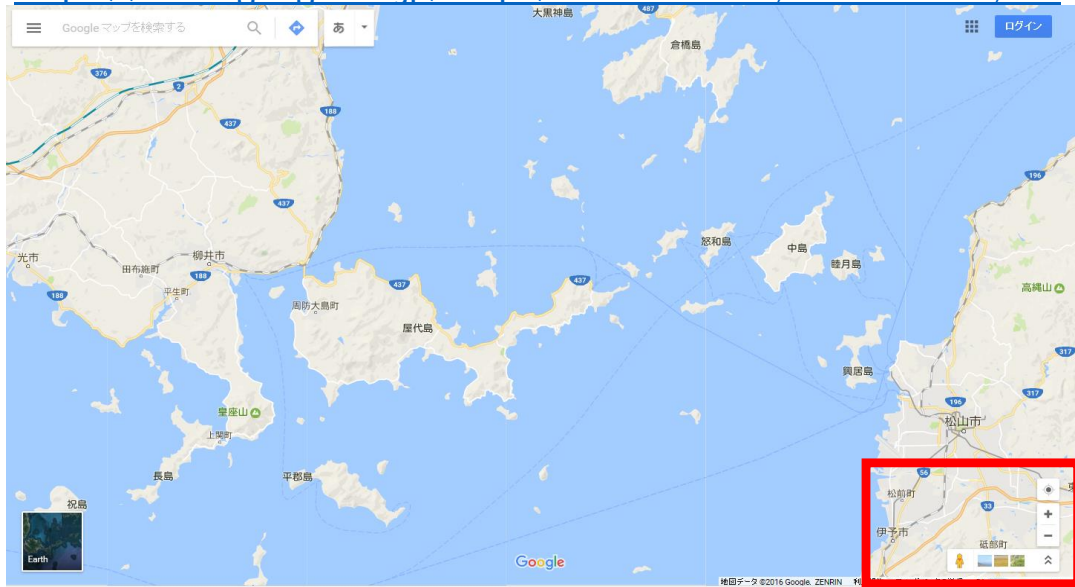

<https://www.google.co.jp/maps/@33.9404068,132.3933076,11z>

●Googlemap 画面右下に人型のアイコン『ペグマン』があります。

●ペグマンをクリックすると海上に水色の航路ラインが現れますのでライン上でクリックしてください。